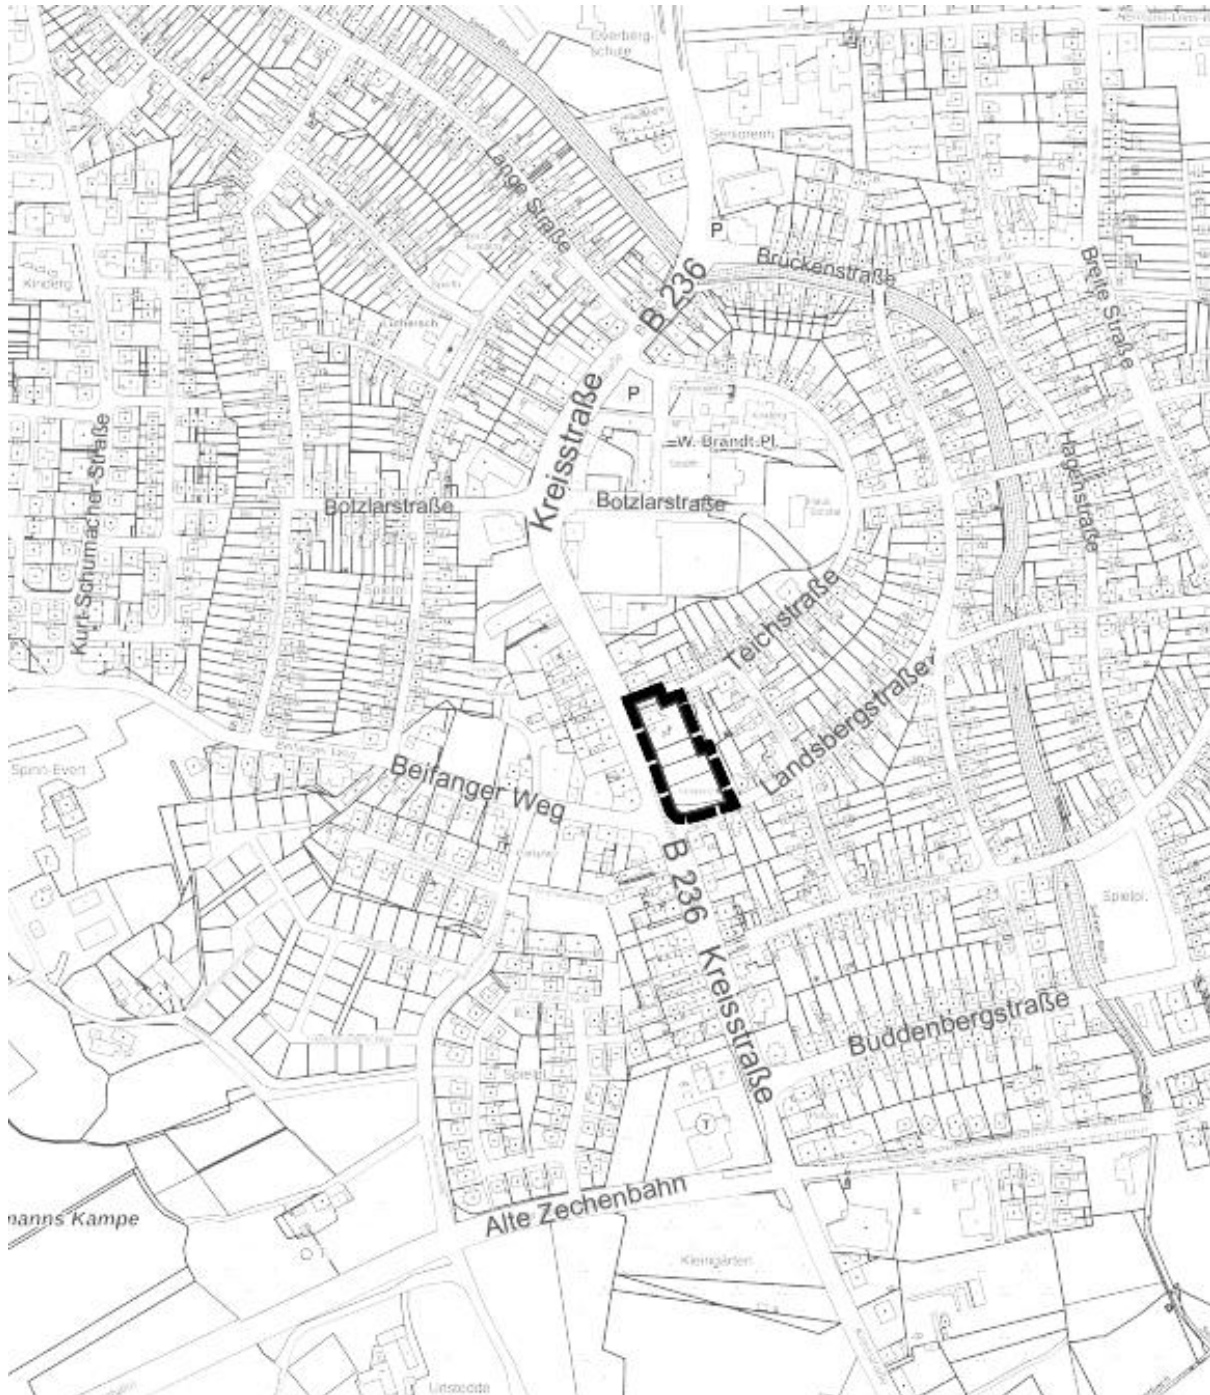

Stadt Selm

Bebauungsplan Nr. 94 „Parkplatz Landsbergstraße“

Übersichtsplan (ohne Maßstab)